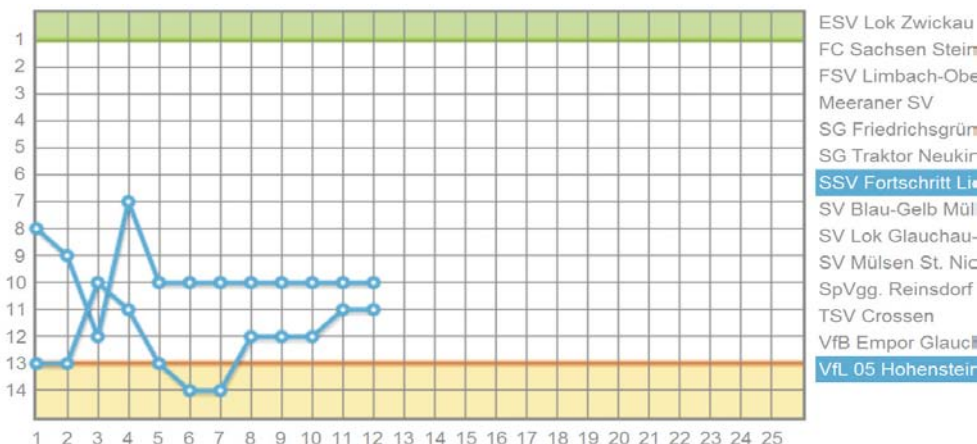

Unser heutiger Gegner

VfL Hohenstein-Ernstthal III

Tabellenplatz letzte Saison: 2. /Kreisliga Staffel 2
derzeitiger Tabellenplatz: 11.
Punkte: 12
Torverhältnis: 18:30
Aktuelle Serie: 1 Niederlage in Folge
Trainer: Thomas Richter

Fieberkurve

Sponsorvorstellung

Pils-Bar »ROXY«

Seminarstraße 16 · 09350 Lichtenstein
Billard · Dart · Kicker

Konzept
Seit über 19 Jahren öffnet die Pils Bar "ROXY" schon ihre Pforten für Junge und Junggebliebene. Inmitten vom Herzen Lichtenstein gelegen, lädt das Roxy zum gemütlichen Bier oder anderen Getränk ein. Mit Dart, Billard und Tischkicker können in der Kneipe aus Minuten Stunden werden und jeder sich selber sportlich betätigen. Seit diesem Sommer bietet das "ROXY" zudem Live-Sportübertragungen an. Jedes Bundesliga und Champions-League Spiel wird per HD-Beamer auf die Leinwand projiziert. Möglich macht es die erworbene Sky-Lizenz. Außerdem wird die Motorradweltmeisterschaft und Formel 1 live übertragen. Schauen Sie einfach vorbei und genießen Sie ihren Feierabend in geselliger Runde.

Kontaktdaten:
Pils Bar "ROXY"
Seminarstraße 16
09350 Lichtenstein

Sparkassenliga

letzter Spieltag

Samstag, 26.11.2011				
	TSV Crossen	SG Traktor Neukirchen/Pl.	14:00	3:1*
Sonntag, 27.11.2011				
	SV Mülsen St. Niclas	SV Lok Glauchau-Niederl.	14:00	0:0*
	SpVgg. Reinsdorf - Vielau	FC Sachsen Steinpleis-Werdau	14:00	3:0*
	VfL 05 Hohenstein-E. 3	VfB Empor Glauchau	14:00	0:5*
	Meeraner SV	SSV Fortschritt Lichtenstein	14:00	2:0*
	ESV Lok Zwickau	SG Friedrichsgrün	14:00	2:1*
	FSV Limbach-Oberfrohna	SV Blau-Gelb Mülsen	14:00	1:0*

aktueller Spieltag

Sonntag, 04.12.2011				
	SG Traktor Neukirchen/Pl.	FSV Limbach-Oberfrohna	14:00	
	SV Blau-Gelb Mülsen	ESV Lok Zwickau	14:00	
	SG Friedrichsgrün	Meeraner SV	14:00	
	SSV Fortschritt Lichtenstein	VfL 05 Hohenstein-E. 3	14:00	
	VfB Empor Glauchau	SpVgg. Reinsdorf - Vielau	14:00	
	FC Sachsen Steinpleis-Werdau	SV Mülsen St. Niclas	14:00	
	SV Lok Glauchau-Niederl.	TSV Crossen	14:00	
Samstag, 10.12.2011 - Verlegte Spiele außerhalb des Spieltags				
	Meeraner SV	SpVgg. Reinsdorf - Vielau	14:00	

aktuelle Tabelle

Platz	Mannschaft	Sp.	g	u	v	Torverh.	Differenz	Punkte
1.	VfB Empor Glauchau	12	10	1	1	39:10	29	31
2.	Meeraner SV	11	9	0	2	23:13	10	27
3.	ESV Lok Zwickau	12	8	0	4	29:18	11	24
4.	TSV Crossen	12	7	2	3	29:21	8	23
5.	FSV Limbach-Oberfrohna	12	7	0	5	26:22	4	21
6.	SV Mülsen St. Niclas	12	5	3	4	30:23	7	18
7.	SpVgg. Reinsdorf - Vielau	11	5	3	3	22:18	4	18
8.	SV Blau-Gelb Mülsen	12	4	3	5	19:17	2	15
9.	SG Friedrichsgrün	12	4	1	7	22:25	-3	13
10.	SSV Fortschritt Lichtenstein	12	3	3	6	17:26	-9	12
11.	VfL 05 Hohenstein-E. 3	12	4	0	8	16:30	-14	12
12.	FC Sachsen Steinpleis-Werdau	12	3	1	8	7:25	-18	10
13.	SG Traktor Neukirchen/Pl.	12	2	2	8	18:31	-13	8
14.	SV Lok Glauchau-Niederl.	12	2	1	9	13:31	-18	7